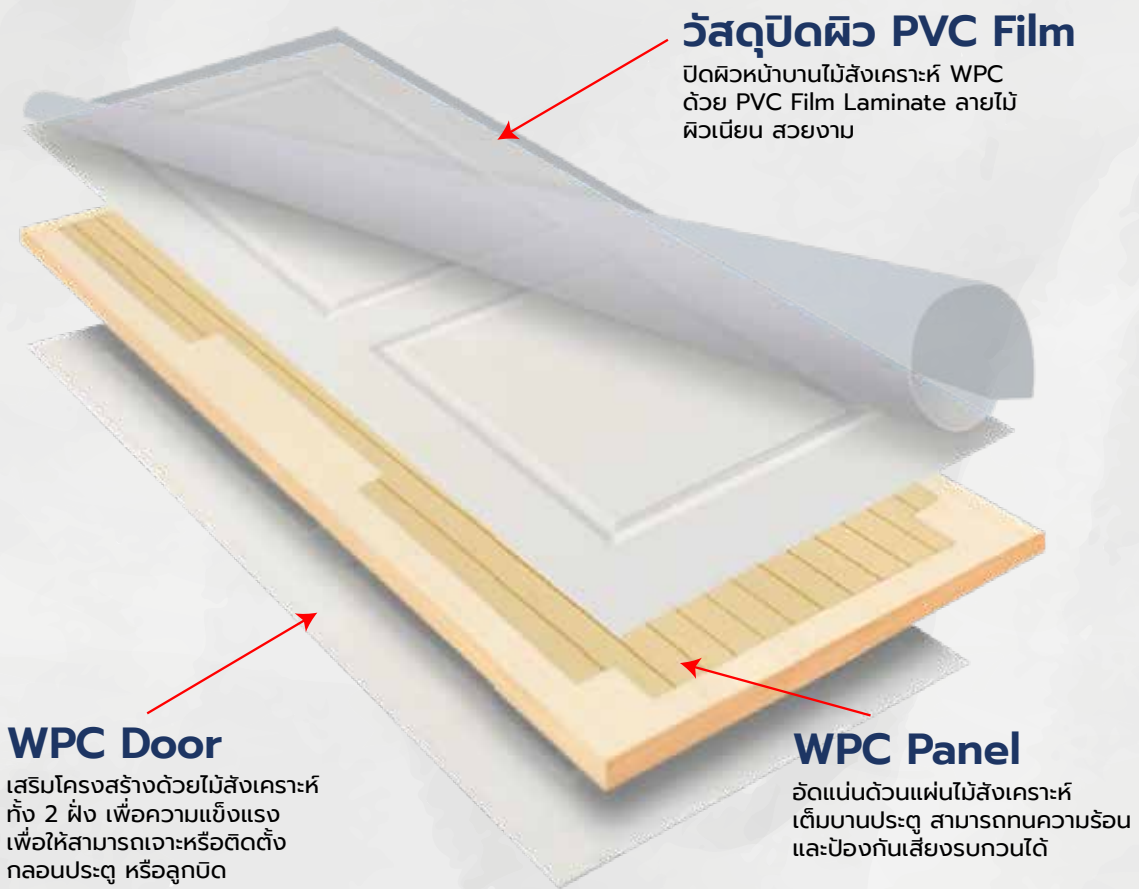

 **Lockhome**

ดิจิทัลdoorlock DOOR & HARDWARE **KOREA**

DOOR WPC

DOOR FRAME

# โครงสร้างภายใน ประตู WPC

ประตู WPC เป็นนวัตกรรมใหม่แห่งวงการประตูที่ตอบโจทย์ ความต้องการของ  
 ผู้ใช้งานได้เป็นอย่างดี ด้วยคุณสมบัติที่ แข็งแรงทนทาน สวยงาม ทนทานต่อ  
 ความชื้นและความร้อน ปลอดภัย และประหยัด

## คุณสมบัติ

ประตู WPC ผลิตจากวัสดุผสมผสานระหว่างไม้และพลาสติก โดยไม้และพลาสติก  
 จะผสมในสัดส่วนที่เหมาะสมเพื่อให้ประตู WPC มีคุณสมบัติที่เหมาะสมกับการใช้งาน

กันฝน

กันปลวก

ไม่ลามไฟ

ติดตั้งง่าย

ทำความสะอาดง่าย